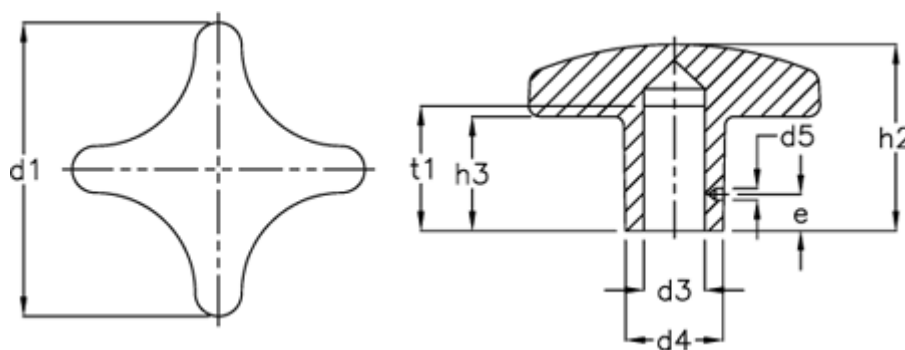

Article number: 20506268M

Description: E+G star knob

DIN 6335-AL-80-B16-C-MT

## Measures

d1 = 80

t2 = 30

d2 = B 16

d4 = 25

d5 = 3.8

e = 12

h2 = 50